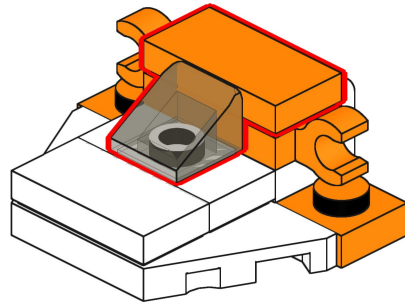

Mini Snowspeeder

Model Design by:
Stephen Kowalski
"Faume"
<https://skowal.ski/>

1

2

3

4

5

6

7

8

9

2x
85861, 86

1x
51739, 1

1x
2654, 12

1x
2412b, 86

2x
61252, 4